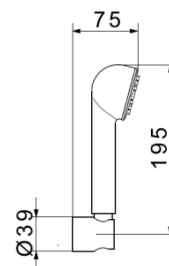

65,00€

IOLE-CALC

ART. 1913

Τηλέφωνο ντους με **ABS**
Μονό jet/1 επιλογής
Κατά των αλάτων (anti-calc)

Εύκαμπτο σπιράλ ντους 1,5μ.

Με βάση για τηλέφωνο ντους
ΧΡΩΜΕ

ΣΕ ΣΑΚΟΥΛΑ

21,00€