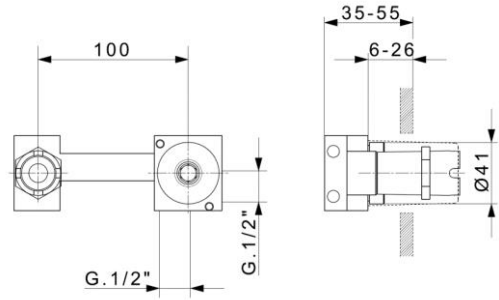

90,00€

ΟΔΗΓΙΕΣ ΤΟΠΟΘΕΤΗΣΗΣ ΜΗΧΑΝΙΣΜΟΥ ΓΙΑ ΜΙΚΤΗ ΕΝΤΟΙΧΙΣΜΟΥ ΝΙΠΤΗΡΟΣ

303

Μηχανισμός (εσωτερικά μέρη) για μίκτη εντοιχισμού νιπτήρος

ΓΙΑ ΧΡΩΜΑΤΙΣΤΟΥΣ ΜΙΚΤΕΣ *UNIVERSAL*

INSTALLATION

Check the correct leveling.