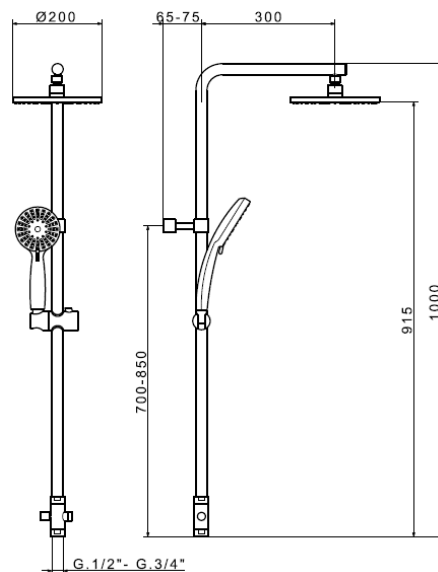

ΣΕ ΚΟΥΤΙ

270,00€

ΔΕΝ ΣΥΜΠΕΡΙΛΑΜΒΑΝΕΤΑΙ ΦΩΠΑ

PICK-UP CIRCUS

761/638-25/31416

Στήλη ντους τηλεσκοπική
2 εξόδων με κολώνα
ρυθμιζόμενου ύψους

Στρογγυλή κεφαλή ντους Ø250
από
ανοξείδωτο ατσάλι

Με αναμίκτη ντους
ενός μοχλού