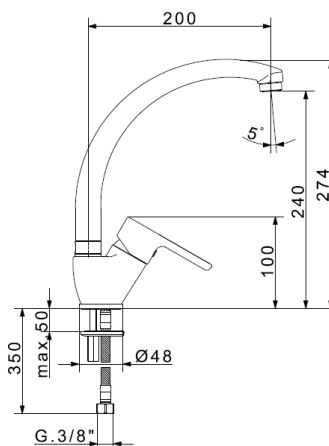

UNIKA

26705
Μπαταρία κουζίνας
επικαθήμενη
Περιστρεφόμενο ρουξούνι
ΧΡΩΜΕ

76,00€

UNIKA

26710
Μπαταρία κουζίνας
επικαθήμενη
Περιστρεφόμενο ρουξούνι
ΧΡΩΜΕ

80,00€

UNIKA

26730
Μπαταρία κουζίνας
επικαθήμενη
Τετράγωνο ανακλινόμενο ρουξούνι
Για τοποθέτηση κάτω από παράθυρο
ΧΡΩΜΕ

170,00€