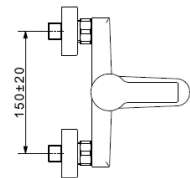

ΔΙΑΘΕΣΙΜΟΙ ΧΡΩΜΑΤΙΣΜΟΙ	05 CHROME	11 BRUSH NIKEL	12 BRUSH GOLD	15 COPPER	78 MATT BLACK CHROME	61 MATT BLACK	60 MATT WHITE
26200	130,00€	195,00€	234,00€	195,00€	234,00€	195,00€	195,00€

ΔΕΝ ΣΥΜΠΕΡΙΛΑΜΒΑΝΕΤΑΙ ΦΠΑ