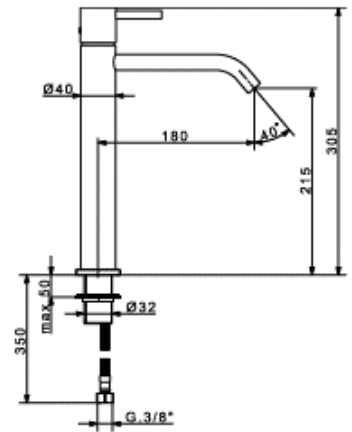

ΔΕΝ ΣΥΜΠΕΡΙΛΑΜΒΑΝΕΤΑΙ ΦΠΑ

SEKTOR

38101
Μπαταρία νιπτήρος
επικαθήμενη
χωρίς βαλβίδα
**ΧΡΩΜΕ &
ΧΡΩΜΑΤΙΣΜΟΙ**

38111
Μπαταρία πάγκου
ψηλή επικαθήμενη
με προβολή
18 εκατοστών
χωρίς βαλβίδα
**ΧΡΩΜΕ &
ΧΡΩΜΑΤΙΣΜΟΙ**