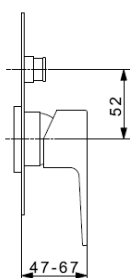

450*
Μηχανισμός εντοιχισμού

96,00€