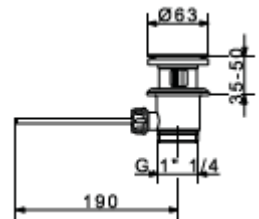

ΔΕΝ ΣΥΜΠΕΡΙΛΑΜΒΑΝΕΤΑΙ ΦΠΑ

ΒΑΛΒΙΔΕΣ

RIC 3124
Βαλβίδα click-clack 1"1/4
με βίδα
ΧΡΩΜΕ

30,00€

RIC 3194
Βαλβίδα click-clack 1"1/4
με υπερχειλίση
ΧΡΩΜΕ

30,00€

3008
Βαλβίδα pop-up 1"1/4
αυτόματη
ΧΡΩΜΕ

14,00€