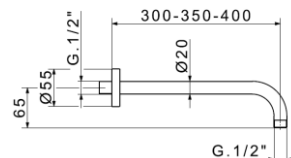

ΔΕΝ ΣΥΜΠΕΡΙΛΑΜΒΑΝΕΤΑΙ ΦΠΑ

NID

6030/35

Βραχίονας ντους στρογγυλός
1/2" X 1/2"
από **ορείχαλκο**
35 εκατοστά

Για τοποθέτηση σε τοίχο
ΧΡΩΜΕ

ΣΕ ΚΟΥΤΙ

44,00€

JUST