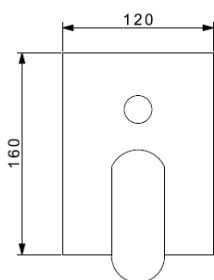

450*
Μηχανισμός εντοιχισμού

96,00€