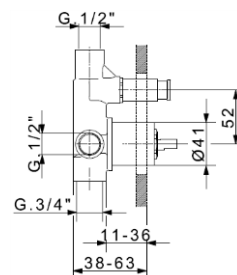

ΕΣΩΤΕΡΙΚΑ ΜΕΡΗ

300
Μηχανισμός
για μίκτη εντοιχισμού
νιπτήρος
ΓΙΑ ΧΡΩΜΕ ΜΙΚΤΕΣ

128,00€

400
Μηχανισμός
για μίκτη εντοιχισμού
νιπτήρος & λουτρού/ντους
με εκτροπέα (diverter)
1 εξόδου
ΓΙΑ ΧΡΩΜΕ ΜΙΚΤΕΣ

44,00€

450
Μηχανισμός
για μίκτη εντοιχισμού
λουτρού/ντους
με εκτροπέα (diverter)
2 εξόδων
ΓΙΑ ΧΡΩΜΕ ΜΙΚΤΕΣ

96,00€

99450
Μηχανισμός
για μίκτη εντοιχισμού
λουτρού/ντους
με εκτροπέα (diverter)
2 εξόδων
ΓΙΑ ΧΡΩΜΕ ΜΙΚΤΗ XS

108,00€