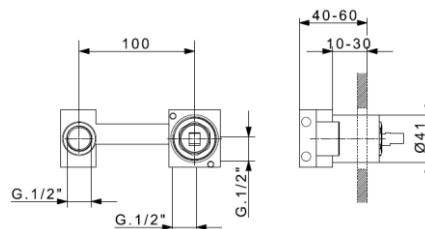

128,00€

400
Μηχανισμός
για μίκτη εντοιχισμού
νιπτήρος & λουτρού/ντους
με εκτροπέα (diverter)
1 εξόδου
ΓΙΑ ΧΡΩΜΕ ΜΙΚΤΕΣ