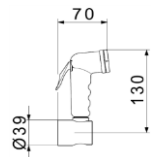

ΣΕ ΚΟΥΤΙ

180,00€

OASI

ART. 1550
Ντουζάκι μπιντέ ABS
στρογγυλό ασημί με μοχλό για διακοπή ροής
(shut-off) και βάση στήριξης

Εύκαμπτο σπιράλ ντους 1,2μ.
υψηλής πίεσης από PVC
ΧΡΩΜΕ

ΣΕ ΚΟΥΤΙ

30,00€

FIT