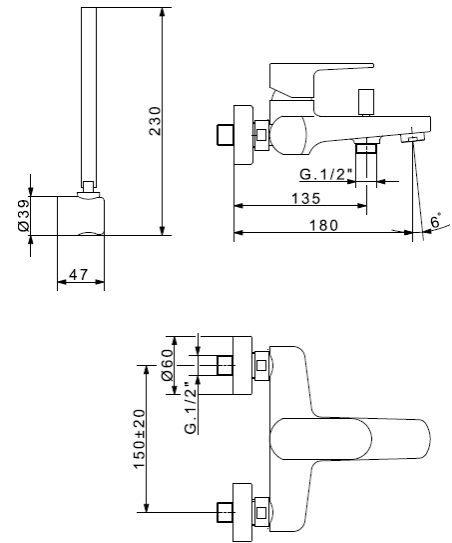

42200
Μπαταρία λουτρού
επίτοιχη
με σπирάλ, τηλεφωνο ντους
και επίτοιχη βάση στήριξης
ΧΡΩΜΕ

190,00€