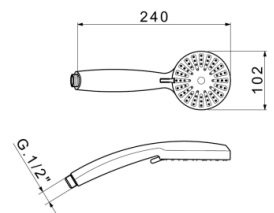

20,00€

MOOD

803
Τηλέφωνο ντους ABS
Μονό jet/1 επιλογής
Κατά των αλάτων (anti-calc)
ΧΡΩΜΕ

ΣΕ ΣΑΚΟΥΛΑ

8,00€

HOLLY

808
Τηλέφωνο ντους ABS
4 jets/4 επιλογών
Κατά των αλάτων (anti-calc)
ΧΡΩΜΕ & ΧΡΩΜΑΤΙΣΜΟΙ

ΣΕ ΚΟΥΤΙ