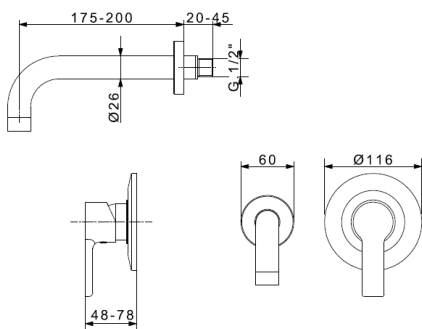

26313
Μπατάρια εντοιχισμού
νιπτήρος
ΜΟΝΟ ΧΡΩΜΑΤΙΣΜΟΙ
(ΤΙΜΕΣ ΑΝΑ ΧΡΩΜΑΤΙΣΜΟ
ΣΤΟ ΤΕΛΟΣ ΤΗΣ ΣΕΛΙΔΑΣ)

403*
Μηχανισμός εντοιχισμού
UNIVERSAL

36,00€

* ΛΕΠΤΟΜΕΡΕΙΕΣ ΣΤΗΝ ΕΝΟΤΗΤΑ ΜΗΧΑΝΙΣΜΟΙ ΕΝΤΟΙΧΙΣΜΟΥ/ΕΣΩΤΕΡΙΚΑ ΜΕΡΗ

ΔΙΑΘΕΣΙΜΟΙ ΧΡΩΜΑΤΙΣΜΟΙ	11 BRUSH NIKEL	12 BRUSH GOLD	15 COPPER	78 MATT BLACK CHROME	61 MATT BLACK	60 MATT WHITE
26313	165,00€	198,00€	165,00€	198,00€	165,00€	165,00€

ΔΕΝ ΣΥΜΠΕΡΙΛΑΜΒΑΝΕΤΑΙ ΦΠΑ