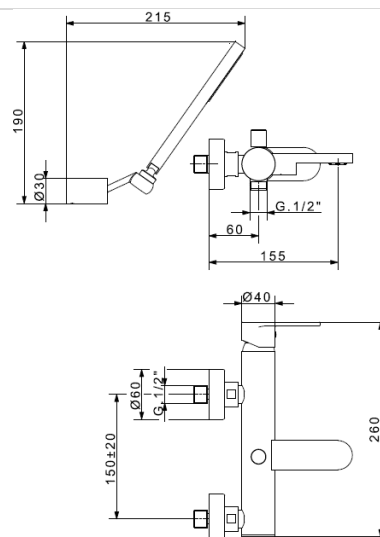

ICE

43101
Μπατάρια νιπτήρος
επικαθήμενη
χωρίς βαλβίδα
**ΧΡΩΜΕ &
ΧΡΩΜΑΤΙΣΜΟΙ**

43111
Μπατάρια νιπτήρος
ψηλή επικαθήμενη
με προβολή 18 εκατοστών
χωρίς βαλβίδα
**ΧΡΩΜΕ &
ΧΡΩΜΑΤΙΣΜΟΙ**

43210
Μπατάρια λουτρού
επίτοιχη
με σπράλ, τηλέφωνο ντους
και επίτοιχη βάση στήριξης
**ΧΡΩΜΕ &
ΧΡΩΜΑΤΙΣΜΟΙ**