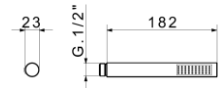

22,00€

WAY

810
Τηλέφωνο ντους **ABS**
Μονό jet/1 επιλογής
Κατά των αλάτων (anti-calc)
ΧΡΩΜΕ
ΣΕ ΚΟΥΤΙ

15,00€

ΝΟΥΒΑ ALEXIA

802
Τηλέφωνο ντους ABS
Μονό jet/1 επιλογής
Κατά των αλάτων (anti-calc)
ΧΡΩΜΕ

ΣΕ ΚΟΥΤΙ