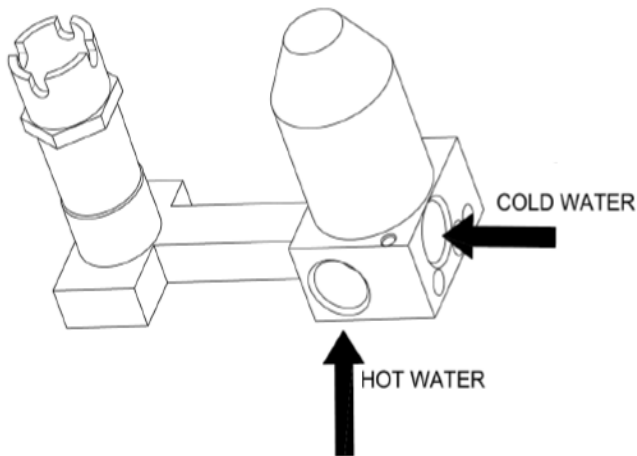

90,00€

ΟΔΗΓΙΕΣ ΤΟΠΟΘΕΤΗΣΗΣ ΜΗΧΑΝΙΣΜΟΥ ΓΙΑ ΜΙΚΤΗ ΕΝΤΟΙΧΙΣΜΟΥ ΝΙΠΤΗΡΟΣ

303

Μηχανισμός (εσωτερικά μέρη) για μίκτη εντοιχισμού νιπτήρος

ΓΙΑ ΧΡΩΜΑΤΙΣΤΟΥΣ ΜΙΚΤΕΣ *UNIVERSAL*

INSTALLATION

Check the correct leveling.