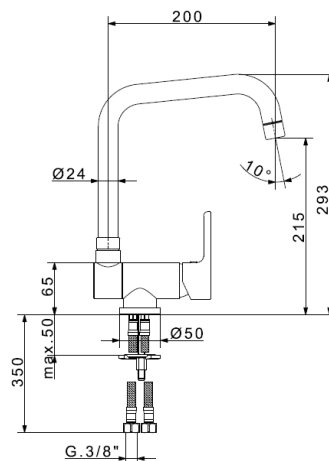

UNIKA

26705
Μπαταρία κουζίνας
επικαθήμενη
Περιστρεφόμενο ρουξούνι
ΧΡΩΜΕ

76,00€

UNIKA

26710
Μπαταρία κουζίνας
επικαθήμενη
Περιστρεφόμενο ρουξούνι
ΧΡΩΜΕ

80,00€

UNIKA

26730
Μπαταρία κουζίνας
επικαθήμενη
Τετράγωνο ανακλινόμενο ρουξούνι
Για τοποθέτηση κάτω από παράθυρο
ΧΡΩΜΕ

170,00€