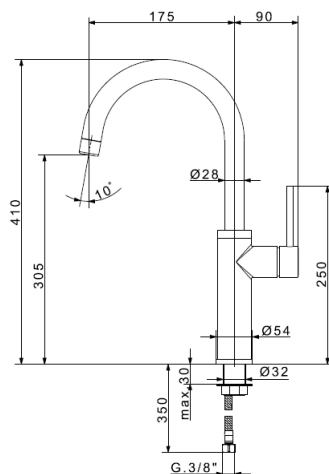

54700
Μπαταρία κουζίνας
επικαθήμενη με ένα μοχλό
Περιστρεφόμενο ρουξούνι
τύπου «ομπρέλας»
ΧΡΩΜΕ

160,00€