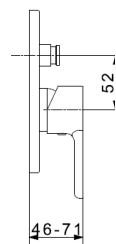

26453
Μίκτης εντοιχισμού
λουτρού/ντους
με εκτροπέα (diverter)
2 εξόδων
ΜΟΝΟ ΧΡΩΜΑΤΙΣΜΟΙ
(ΤΙΜΕΣ ΑΝΑ ΧΡΩΜΑΤΙΣΜΟ
ΣΤΟ ΤΕΛΟΣ ΤΗΣ ΣΕΛΙΔΑΣ)

453*
Μηχανισμός εντοιχισμού
UNIVERSAL

76,00€

* ΛΕΠΤΟΜΕΡΕΙΕΣ ΣΤΗΝ ΕΝΟΤΗΤΑ ΜΗΧΑΝΙΣΜΟΙ ΕΝΤΟΙΧΙΣΜΟΥ/ΕΣΩΤΕΡΙΚΑ ΜΕΡΗ

ΔΙΑΘΕΣΙΜΟΙ ΧΡΩΜΑΤΙΣΜΟΙ	11 BRUSH NIKEL	12 BRUSH GOLD	15 COPPER	78 MATT BLACK CHROME	61 MATT BLACK	60 MATT WHITE
26453	105,00€	126,00€	105,00€	126,00€	105,00€	105,00€

ΔΕΝ ΣΥΜΠΕΡΙΛΑΜΒΑΝΕΤΑΙ ΦΠΑ