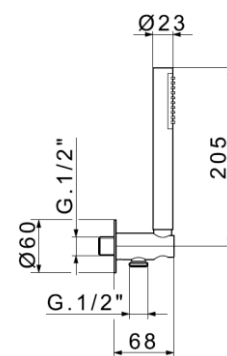

ICE

ART. 1205

Παροχή νερού με βάση στήριξης

Τηλέφωνο ντους από **ορείχαλκο**
Μονό jet/1 επιλογής
Κατά των αλάτων (anti-calc)

Ενισχυμένο εύκαμπτο σπιράλ ντους 1,5μ.

GREYFLEX από PVC

**ΧΡΩΜΕ &
ΧΡΩΜΑΤΙΣΜΟΙ**

ΣΕ ΚΟΥΤΙ