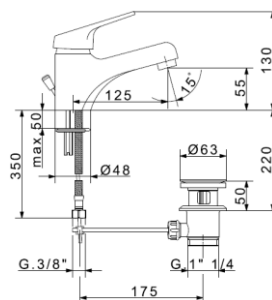

190,00€

ΔΕΝ ΣΥΜΠΕΡΙΛΑΜΒΑΝΕΤΑΙ ΦΠΑ

XS

28100
Μπαταρία νιπτήρος
επικαθήμενη
με βαλβίδα 1" ¼
pop-up αυτόματη
ΧΡΩΜΕ

70,00€

28200
Μπαταρία λουτρού
επίτοιχη
με σπирάλ, τηλεφωνο ντους
και επίτοιχη βάση στήριξης
ΧΡΩΜΕ