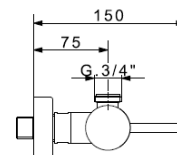

ΣΕ ΚΟΥΤΙ

270,00€

ΔΕΝ ΣΥΜΠΕΡΙΛΑΜΒΑΝΕΤΑΙ ΦΩΠΑ

PICK-UP CIRCUS

761/638-25/31416

Στήλη ντους τηλεσκοπική
2 εξόδων με κολώνα
ρυθμιζόμενου ύψους

Στρογγυλή κεφαλή ντους Ø250
από
ανοξείδωτο ατσάλι

Με αναμίκτη ντους
ενός μοχλού