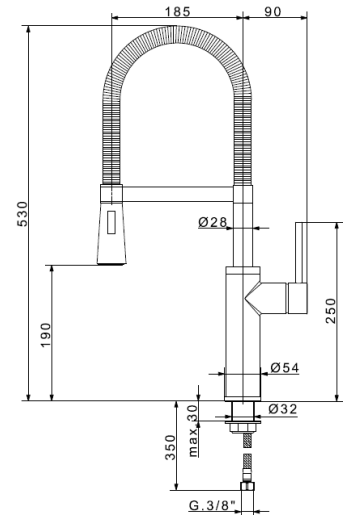

160,00€

LAVELLI

54720
Μπαταρία κουζίνας
επικαθήμενη με ένα μοχλό
Αποσπώμενο ντους
ΧΡΩΜΕ

196,00€

LAVELLI

54725
Μπαταρία κουζίνας
επικαθήμενη με ένα μοχλό
Αποσπώμενο ντους
2 jets/2 επιλογών
ΧΡΩΜΕ

230,00€

CALIPSO