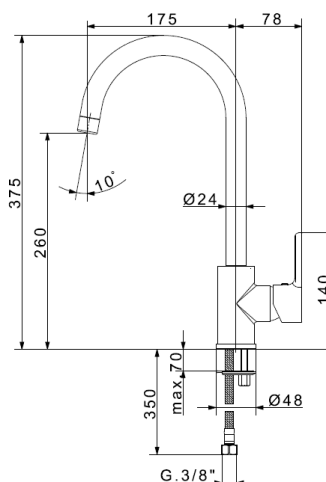

160,00€

ΔΙΑΘΕΣΙΜΟΙ ΧΡΩΜΑΤΙΣΜΟΙ	05 CHROME	11 BRUSH NIKEL	07 SHINY GOLD	12 BRUSH GOLD	15 COPPER	78 MATT BLACK CHROME
40700	85,00€	127,50€	153,00€	153,00€	127,50€	153,00€

ΔΕΝ ΣΥΜΠΕΡΙΛΑΜΒΑΝΕΤΑΙ ΦΠΑ