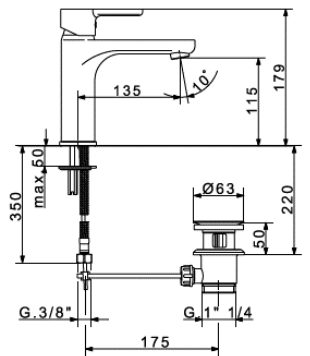

76,00€

26105
Μπαταρία νιπτήρος
ψηλή επικαθήμενη
με προβολή 13,5 εκατοστών
με βαλβίδα 1" ¼
pop-up αυτόματη
**ΧΡΩΜΕ &
ΧΡΩΜΑΤΙΣΜΟΙ**

26116
Μπαταρία πάγκου
ψηλή επικαθήμενη
με προβολή 13,5 εκατοστών
χωρίς βαλβίδα
**ΧΡΩΜΕ &
ΧΡΩΜΑΤΙΣΜΟΙ**