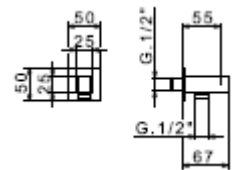

ART. 19
Παροχή κρύου νερού
με στρογγυλή βάση στήριξης από
ορείχαλκο
για τηλέφωνο ντους
**ΧΡΩΜΕ &
ΧΡΩΜΑΤΙΣΜΟΙ**

ΣΕ ΚΟΥΤΙ