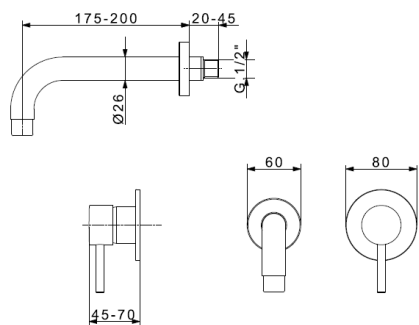

303*
Μηχανισμός εντοιχισμού
UNIVERSAL

126,00€

MATRIX

33310 99,00€
Μπαταρία εντοιχισμού νιπτήρος 2 οπών με προβολή 17,5 εκατοστών χωρίς βαλβίδα
ΧΡΩΜΕ

ΤΙΜΗ ΣΕΤ: 143,00€

400* 44,00€
Μηχανισμός εντοιχισμού

33313
Μπαταρία εντοιχισμού νιπτήρος 2 οπών με προβολή 17,5 εκατοστών χωρίς βαλβίδα
ΜΟΝΟ ΧΡΩΜΑΤΙΣΜΟΙ
(ΤΙΜΕΣ ΑΝΑ ΧΡΩΜΑΤΙΣΜΟ ΣΤΟ ΤΕΛΟΣ ΤΗΣ ΣΕΛΙΔΑΣ)