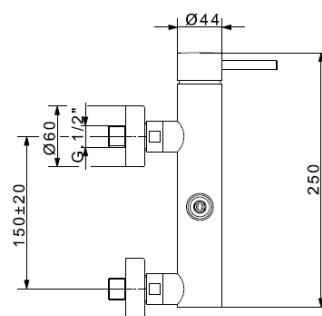

ΣΕ ΚΟΥΤΙ

270,00€

ΔΕΝ ΣΥΜΠΕΡΙΛΑΜΒΑΝΕΤΑΙ ΦΩΠΑ

PICK-UP CIRCUS

761/638-25/31416

Στήλη ντους τηλεσκοπική
2 εξόδων με κολώνα
ρυθμιζόμενου ύψους

Στρογγυλή κεφαλή ντους Ø250
από
ανοξείδωτο ατσάλι

Με αναμίκτη ντους
ενός μοχλού