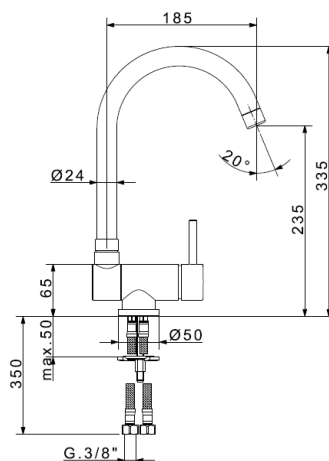

31730
Μπαταρία κουζίνας
επικαθήμενη με ένα μοχλό
Ανακλινόμενο ρουξούνι
Για τοποθέτηση κάτω από παράθυρο
ΧΡΩΜΕ

180,00€