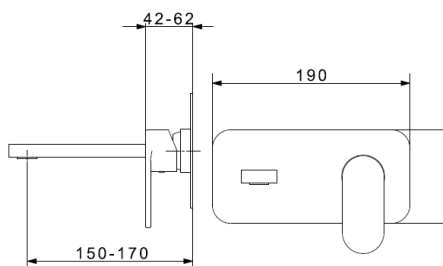

122,00€

ΔΕΝ ΣΥΜΠΕΡΙΛΑΜΒΑΝΕΤΑΙ ΦΠΑ

ICE

43300 170,00€
Μπαταρία εντοιχισμού νιπτήρος με προβολή 15-17 εκατοστών χωρίς βαλβίδα
ΧΡΩΜΕ

ΤΙΜΗ ΣΕΤ: 298,00€

300* 128,00€
Μηχανισμός εντοιχισμού

43303
Μπαταρία εντοιχισμού νιπτήρος με προβολή 15-17 εκατοστών χωρίς βαλβίδα
ΜΟΝΟ ΧΡΩΜΑΤΙΣΜΟΙ
(ΤΙΜΕΣ ΑΝΑ ΧΡΩΜΑΤΙΣΜΟ ΣΤΟ ΤΕΛΟΣ ΤΗΣ ΣΕΛΙΔΑΣ)