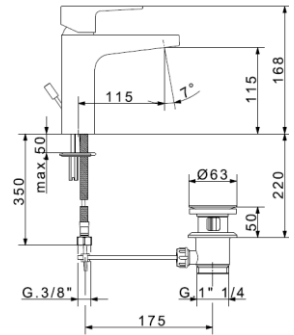

URBAN

42100
Μπαταρία νιπτήρος
επικαθήμενη
με βαλβίδα 1" ¼
pop-up αυτόματη
ΧΡΩΜΕ

138,00€

42200
Μπαταρία λουτρού
επίτοιχη
με σπирάλ, τηλεφωνο ντους
και επίτοιχη βάση στήριξης
ΧΡΩΜΕ

190,00€

ΔΕΝ ΣΥΜΠΕΡΙΛΑΜΒΑΝΕΤΑΙ ΦΠΑ