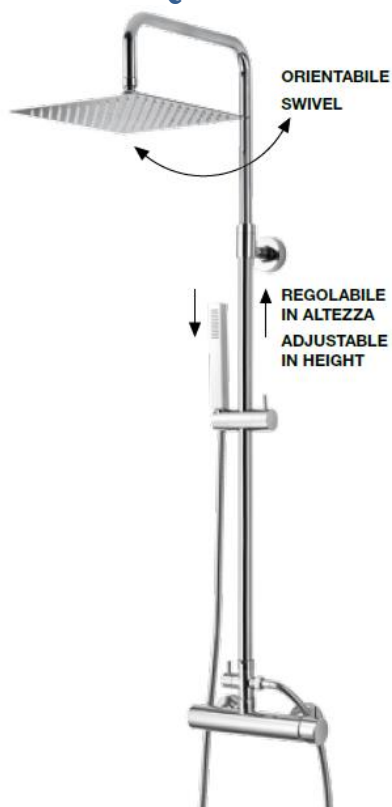

ΣΕ ΚΟΥΤΙ

270,00€

ΔΕΝ ΣΥΜΠΕΡΙΛΑΜΒΑΝΕΤΑΙ ΦΩΠΑ

PICK-UP CIRCUS

761/638-25/31416

Στήλη ντους τηλεσκοπική
2 εξόδων με κολώνα
ρυθμιζόμενου ύψους

Στρογγυλή κεφαλή ντους Ø250
από
ανοξείδωτο ατσάλι

Με αναμίκτη ντους
ενός μοχλού

Εύκαμπτο σπирάλ ντους 1,5μ.

Με βάση και τηλέφωνο ντους
ASTER

Μονό jet/1 επιλογής

ΣΕ ΚΟΥΤΙ

370,00€

PICK-UP SQUARE

761/639-25/31416

Στήλη ντους τηλεσκοπική
2 εξόδων με κολώνα
ρυθμιζόμενου ύψους