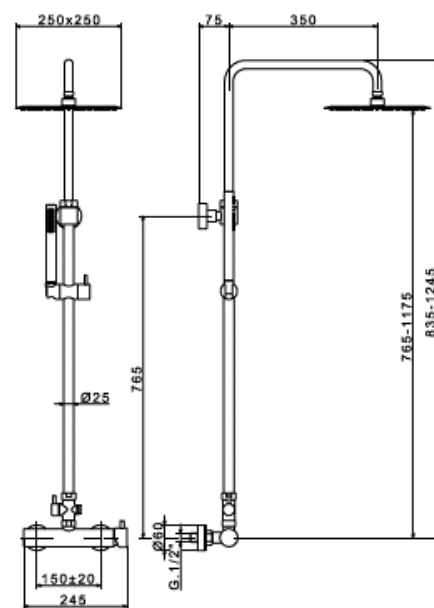

Τετράγωνη κεφαλή ντους
Ø250 από
ανοξείδωτο ατσάλι

Με αναμίκτη ντους
ενός μοχλού

Εύκαμπτο σπирάλ ντους 1,5μ.

Με βάση και τηλέφωνο ντους
ABS KUBA

Μονό jet/1 επιλογής

ΣΕ ΚΟΥΤΙ

380,00€

SOUTH