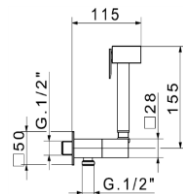

ART. 1251
Ντουζάκι μπιντέ τετράγωνο
από **ορείχαλκο** με μοχλό για διακοπή ροής
(shut-off), διακόπτη κλεισίματος (closure)
και βάση στήριξης

Εύκαμπτο σπιράλ ντους 1,2μ.
υψηλής πίεσης από PVC
ΧΡΩΜΕ

ΣΕ ΚΟΥΤΙ