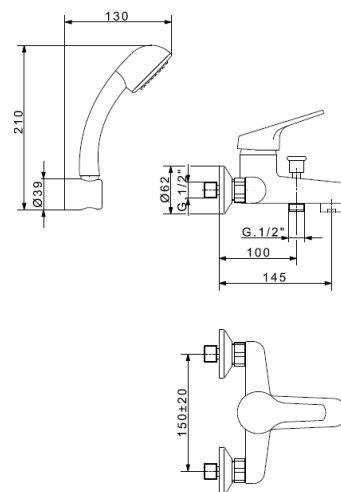

ΔΕΝ ΣΥΜΠΕΡΙΛΑΜΒΑΝΕΤΑΙ ΦΠΑ