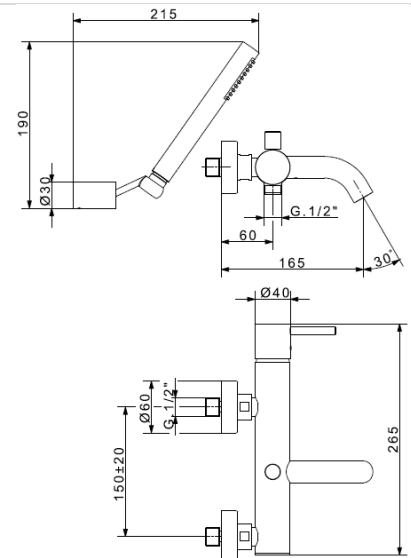

ΔΙΑΘΕΣΙΜΟΙ ΧΡΩΜΑΤΙΣΜΟΙ	05 CHROME	11 BRUSH NIKEL	12 BRUSH GOLD	15 COPPER	78 MATT BLACK CHROME
38101	130,00€	195,00€	234,00€	195,00€	234,00€
38111	188,00€	282,00€	338,40€	282,00€	338,40€
38210	300,00€	450,00€	540,00€	450,00€	540,00€

ΔΕΝ ΣΥΜΠΕΡΙΛΑΜΒΑΝΕΤΑΙ ΦΠΑ