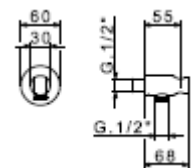

ΔΙΑΘΕΣΙΜΟΙ ΧΡΩΜΑΤΙΣΜΟΙ	05 CHROME	11 BRUSH NIKEL	12 BRUSH GOLD	15 COPPER	78 MATT BLACK CHROME	61 MATT BLACK	60 MATT WHITE
RIC 3227	56,00€	84,00€	100,80€	84,00€	100,80€	84,00€	84,00€
ART. 19	42,00€	63,00	75,60	63,00	75,60	63,00	63,00

ΔΕΝ ΣΥΜΠΕΡΙΛΑΜΒΑΝΕΤΑΙ ΦΠΑ