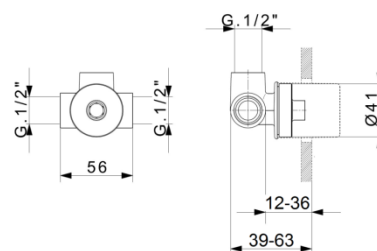

ΕΣΩΤΕΡΙΚΑ ΜΕΡΗ

303
Μηχανισμός
για μίκτη εντοιχισμού
νιπτήρος
ΓΙΑ ΧΡΩΜΑΤΙΣΤΟΥΣ ΜΙΚΤΕΣ
UNIVERSAL

126,00€

403
Μηχανισμός
για μίκτη εντοιχισμού
νιπτήρος & λουτρού/ντους
με εκτροπή (diverter)
1 εξόδου
ΓΙΑ ΧΡΩΜΑΤΙΣΤΟΥΣ ΜΙΚΤΕΣ
UNIVERSAL

36,00€

453
Μηχανισμός
για μίκτη εντοιχισμού
λουτρού/ντους
με εκτροπή (diverter)
2 εξόδων
ΓΙΑ ΧΡΩΜΑΤΙΣΤΟΥΣ ΜΙΚΤΕΣ
UNIVERSAL

76,00€