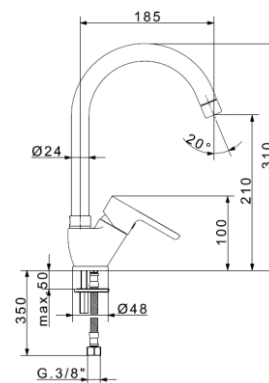

ΔΕΝ ΣΥΜΠΕΡΙΛΑΜΒΑΝΕΤΑΙ ΦΠΑ

FOSCA

40700
Μπαταρία κουζίνας
επικαθήμενη μίας οπής
Περιστρεφόμενο ρουξόνι
**ΧΡΩΜΕ &
ΧΡΩΜΑΤΙΣΜΟΙ**

UNIKA

26700
Μπαταρία κουζίνας
επικαθήμενη
Περιστρεφόμενο ρουξόνι
ΧΡΩΜΕ

80,00€

UNIKA