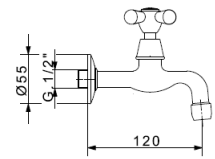

40200
Μπαταρία λουτρού
επίτοιχη
με σπирάλ και
τηλέφωνο ντους
**ΧΡΩΜΕ &
ΧΡΩΜΑΤΙΣΜΟΙ**