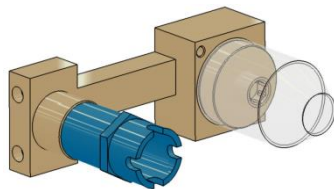

ΕΣΩΤΕΡΙΚΑ ΜΕΡΗ

303
Μηχανισμός
για μίκτη εντοιχισμού
νιπτήρος
ΓΙΑ ΧΡΩΜΑΤΙΣΤΟΥΣ ΜΙΚΤΕΣ
UNIVERSAL