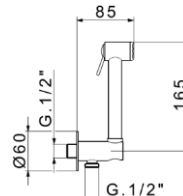

NUOVA COLT

ART. 1246

Ντουζάκι μπιντέ στρογγυλό από **ορείχαλκο** με μοχλό για διακοπή ροής (shut-off) και βάση στήριξης

Ενισχυμένο εύκαμπτο σπιράλ ντους 1,2μ. GREYFLEX PVC υψηλής πίεσης

ΧΡΩΜΕ

ΣΕ ΚΟΥΤΙ

70,00€

DOHA-HYDRO

ART. 1248

Ντουζάκι μπιντέ στρογγυλό από **ανοξειδωτο ατσάλι** μίας οπής με μοχλό για διακοπή ροής (shut-off), διακόπτη κλεισίματος (closure) και βάση στήριξης

Εύκαμπτο σπιράλ ντους 0,8μ. υψηλής πίεσης και έντασης **LEVEL HYDRO BRUSHED**

ΧΡΩΜΕ

ΣΕ ΚΟΥΤΙ

130,00€

DOHA

ART. 1260

Ντουζάκι μπιντέ στρογγυλό από **ορείχαλκο** με μοχλό για διακοπή ροής (shut-off) και βάση στήριξης

Ενισχυμένο εύκαμπτο σπιράλ ντους 1,2μ. GREYFLEX PVC υψηλής πίεσης

ΧΡΩΜΕ & ΧΡΩΜΑΤΙΣΜΟΙ

ΣΕ ΚΟΥΤΙ

ΔΙΑΘΕΣΙΜΟΙ ΧΡΩΜΑΤΙΣΜΟΙ	05 CHROME	11 BRUSH NIKEL	12 BRUSH GOLD	15 COPPER	78 MATT BLACK CHROME	61 MATT BLACK	60 MATT WHITE
ART. 1260	96,00€	144,00€	172,80€	144,00€	172,80€	144,00€	144,00€

ΔΕΝ ΣΥΜΠΕΡΙΛΑΜΒΑΝΕΤΑΙ ΦΠΑ