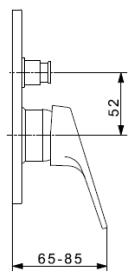

99450*
Μηχανισμός εντοιχισμού

108,00€

* ΛΕΠΤΟΜΕΡΕΙΕΣ ΣΤΗΝ ΕΝΟΤΗΤΑ ΜΗΧΑΝΙΣΜΟΙ ΕΝΤΟΙΧΙΣΜΟΥ/ΕΣΩΤΕΡΙΚΑ ΜΕΡΗ

ΔΕΝ ΣΥΜΠΕΡΙΛΑΜΒΑΝΕΤΑΙ ΦΠΑ