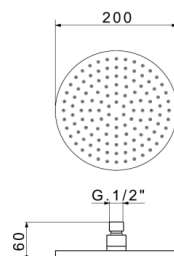

7210/20/SOF
Κεφαλή ντους στρογγυλή
($\varnothing 200$) **ABS**
Μονό jet/1 επιλογής
Κατά των αλάτων (anti-calc)

ΧΡΩΜΕ

ΣΕ ΚΟΥΤΙ