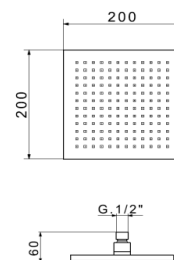

CLICK

8230/20/SOF
Κεφαλή ντους τετράγωνη
($\varnothing 200$) **ABS**
Μονό jet/1 επιλογής
Κατά των αλάτων (anti-calc)

ΧΡΩΜΕ

ΣΕ ΚΟΥΤΙ

48,00€

ENERGY

963/20/SOF
Κεφαλή ντους στρογγυλή
(\varnothing 200) από **ορείχαλκο**
Μονό jet/1 επιλογής
Κατά των αλάτων (anti-calc)
ένωση 1/2" f