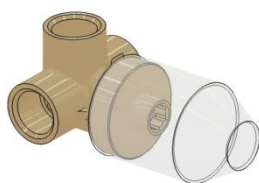

108,00€

ΕΣΩΤΕΡΙΚΑ ΜΕΡΗ

303
Μηχανισμός
για μίκτη εντοιχισμού
νιπτήρος
ΓΙΑ ΧΡΩΜΑΤΙΣΤΟΥΣ ΜΙΚΤΕΣ
UNIVERSAL

126,00€

403
Μηχανισμός
για μίκτη εντοιχισμού
νιπτήρος & λουτρού/ντους
με εκτροπή (diverter)
1 εξόδου
ΓΙΑ ΧΡΩΜΑΤΙΣΤΟΥΣ ΜΙΚΤΕΣ
UNIVERSAL