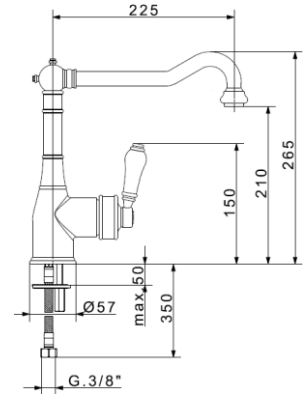

LAVELLI

54725
Μπαταρία κουζίνας
επικαθήμενη με ένα μοχλό
Αποσπώμενο ντους
2 jets/2 επιλογών
ΧΡΩΜΕ

230,00€

CALIPSO

30700
Μπαταρία κουζίνας
επικαθήμενη με ένα μοχλό
Περιστρεφόμενο ρουζούνι
**ΧΡΩΜΕ &
ΧΡΩΜΑΤΙΣΜΟΙ**

MATRIX

33700
Μπαταρία κουζίνας
επικαθήμενη με ένα μοχλό
Περιστρεφόμενο ρουζούνι
**ΧΡΩΜΕ &
ΧΡΩΜΑΤΙΣΜΟΙ**

ΔΙΑΘΕΣΙΜΟΙ ΧΡΩΜΑΤΙΣΜΟΙ	05 CHROME	11 BRUSH NIKEL	07 SHINY GOLD	12 BRUSH GOLD	15 COPPER	78 MATT BLACK CHROME	61 MATT BLACK	60 MATT WHITE
30700	260,00€	390,00€	468,00€	468,00€	390,00€	468,00€	X	X
33700	190,00€	285,00€	342,00€	342,00€	285,00€	342,00€	285,00€	285,00€

ΔΕΝ ΣΥΜΠΕΡΙΛΑΜΒΑΝΕΤΑΙ ΦΠΑ