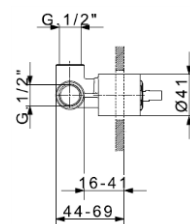

ΕΣΩΤΕΡΙΚΑ ΜΕΡΗ

300
Μηχανισμός
για μίκτη εντοιχισμού
νιπτήρος
ΓΙΑ ΧΡΩΜΕ ΜΙΚΤΕΣ

128,00€

400
Μηχανισμός
για μίκτη εντοιχισμού
νιπτήρος & λουτρού/ντους
με εκτροπέα (diverter)
1 εξόδου
ΓΙΑ ΧΡΩΜΕ ΜΙΚΤΕΣ

44,00€

450
Μηχανισμός
για μίκτη εντοιχισμού
λουτρού/ντους
με εκτροπέα (diverter)
2 εξόδων
ΓΙΑ ΧΡΩΜΕ ΜΙΚΤΕΣ

96,00€

99450
Μηχανισμός
για μίκτη εντοιχισμού
λουτρού/ντους
με εκτροπέα (diverter)
2 εξόδων
ΓΙΑ ΧΡΩΜΕ ΜΙΚΤΗ XS

108,00€