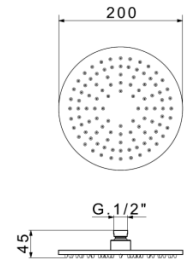

ENERGY

963/20/SOF
Κεφαλή ντους στρογγυλή
($\varnothing$ 200) από **ορείχαλκο**
Μονό jet/1 επιλογής
Κατά των αλάτων (anti-calc)
ένωση 1/2" f

ΜΟΝΟ ΧΡΩΜΑΤΙΣΜΟΙ

ΣΕ ΚΟΥΤΙ

JOY

763/20/SOF
Κεφαλή ντους τετράγωνη
($\varnothing$ 200) από **ορείχαλκο**
Μονό jet/1 επιλογής
Κατά των αλάτων (anti-calc)
ένωση 1/2" f

ΜΟΝΟ ΧΡΩΜΑΤΙΣΜΟΙ

ΣΕ ΚΟΥΤΙ

ΔΙΑΘΕΣΙΜΟΙ ΧΡΩΜΑΤΙΣΜΟΙ	11 BRUSH NIKEL	12 BRUSH GOLD	15 COPPER	78 MATT BLACK CHROME	61 MATT BLACK	60 MATT WHITE
963/20/SOF	195,00€	234,00€	195,00€	234,00€	195,00€	195,00€
763/20/SOF	225,00€	270,00€	225,00€	270,00€	225,00€	225,00€

ΔΕΝ ΣΥΜΠΕΡΙΛΑΜΒΑΝΕΤΑΙ ΦΠΑ