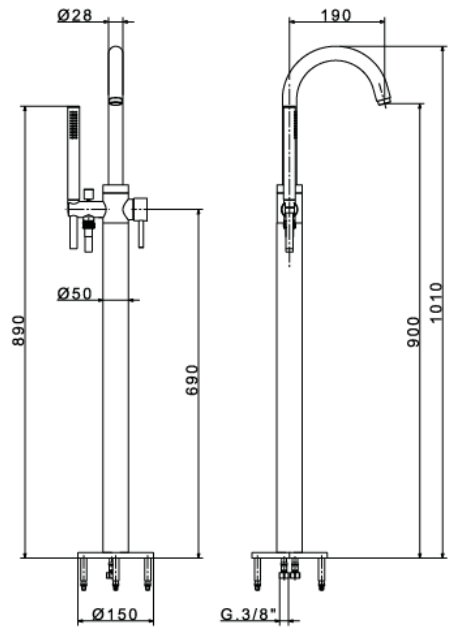

38280
Μπαταρία λουτρού
δαπέδου
ελεύθερης τοποθέτησης
με σπирάλ και τηλέφωνο ντους
ΧΡΩΜΕ

1.126,00€