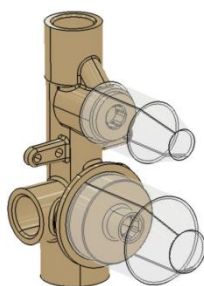

36,00€

453
Μηχανισμός
για μίκτη εντοιχισμού
λουτρού/ντους
με εκτροπή (diverter)
2 εξόδων
ΓΙΑ ΧΡΩΜΑΤΙΣΤΟΥΣ ΜΙΚΤΕΣ
UNIVERSAL

76,00€

NUOVA COLT

ART. 1246

Ντουζάκι μπιντέ στρογγυλό από **ορείχαλκο** με μοχλό για διακοπή ροής (shut-off) και βάση στήριξης