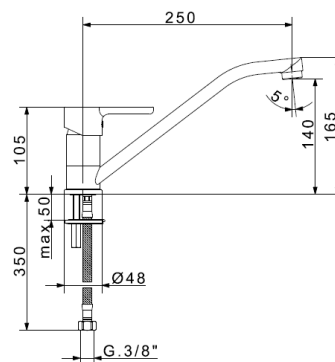

26730
Μπαταρία κουζίνας
επικαθήμενη
Τετράγωνο ανακλινόμενο ρουξούνι
Για τοποθέτηση κάτω από παράθυρο
ΧΡΩΜΕ

170,00€

UNIKA

26740
Μπαταρία κουζίνας
επικαθήμενη
Περιστρεφόμενο ρουξόνι
ΧΡΩΜΕ

74,00€

UNIKA

26750
Μπαταρία κουζίνας
επίτοιχη
Περιστρεφόμενο ρουξόνι
ΧΡΩΜΕ