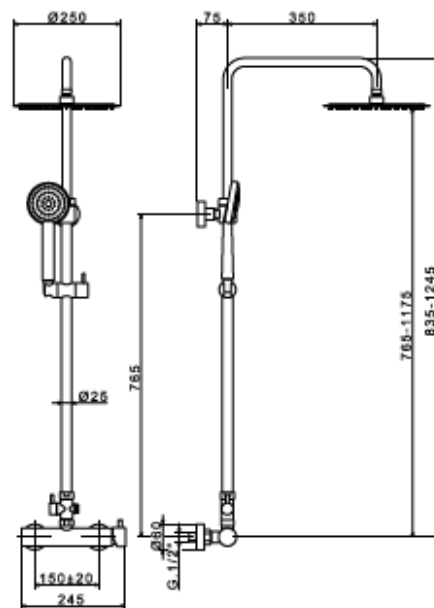

761/638-25/31416

Στήλη ντους τηλεσκοπική
2 εξόδων με κολώνα
ρυθμιζόμενου ύψους

Στρογγυλή κεφαλή ντους Ø250
από
ανοξείδωτο ατσάλι

Με αναμίκτη ντους
ενός μοχλού

Εύκαμπτο σπирάλ ντους 1,5μ.

Με βάση και τηλέφωνο ντους
ASTER

Μονό jet/1 επιλογής

ΣΕ ΚΟΥΤΙ