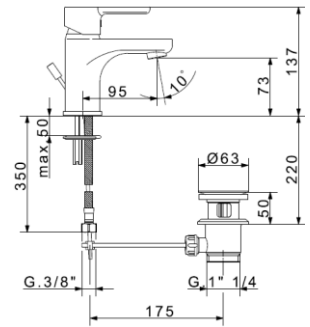

76,00€

26105
Μπαταρία νιπτήρος
ψηλή επικαθήμενη
με προβολή 13,5 εκατοστών
με βαλβίδα 1" ¼
pop-up αυτόματη
**ΧΡΩΜΕ &
ΧΡΩΜΑΤΙΣΜΟΙ**

26116
Μπαταρία πάγκου
ψηλή επικαθήμενη
με προβολή 13,5 εκατοστών
χωρίς βαλβίδα
**ΧΡΩΜΕ &
ΧΡΩΜΑΤΙΣΜΟΙ**