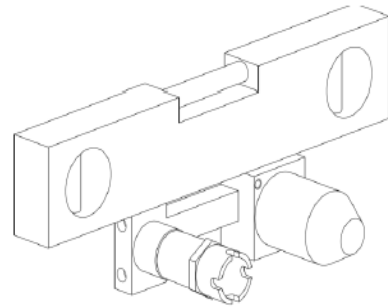

90,00€

ΟΔΗΓΙΕΣ ΤΟΠΟΘΕΤΗΣΗΣ ΜΗΧΑΝΙΣΜΟΥ ΓΙΑ ΜΙΚΤΗ ΕΝΤΟΙΧΙΣΜΟΥ ΝΙΠΤΗΡΟΣ

303

Μηχανισμός (εσωτερικά μέρη) για μίκτη εντοιχισμού νιπτήρος

ΓΙΑ ΧΡΩΜΑΤΙΣΤΟΥΣ ΜΙΚΤΕΣ *UNIVERSAL*

INSTALLATION

Check the correct leveling.