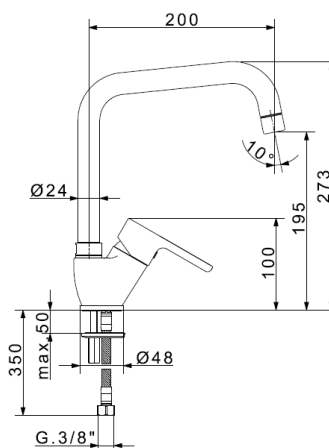

ΔΕΝ ΣΥΜΠΕΡΙΛΑΜΒΑΝΕΤΑΙ ΦΠΑ

UNIKA

26705
Μπαταρία κουζίνας
επικαθήμενη
Περιστρεφόμενο ρουξούνι
ΧΡΩΜΕ

76,00€

UNIKA

26710
Μπαταρία κουζίνας
επικαθήμενη
Περιστρεφόμενο ρουξούνι
ΧΡΩΜΕ

80,00€

UNIKA