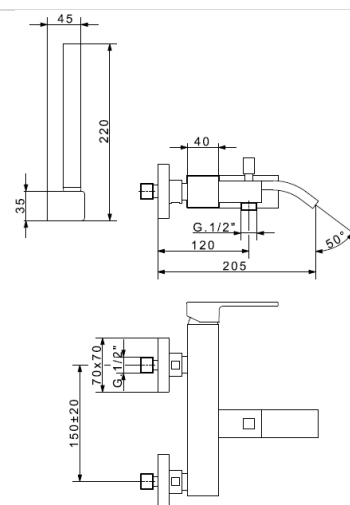

ΔΕΝ ΣΥΜΠΕΡΙΛΑΜΒΑΝΕΤΑΙ ΦΠΑ