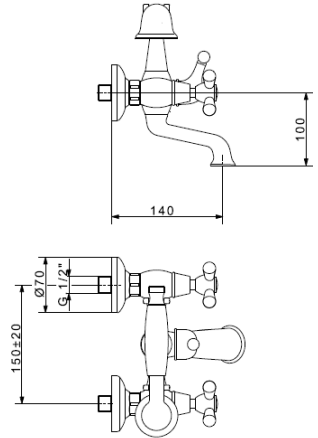

ΔΙΑΘΕΣΙΜΟΙ ΧΡΩΜΑΤΙΣΜΟΙ	05 CHROME	11 BRUSH NIKEL	07 SHINY GOLD	12 BRUSH GOLD	15 COPPER	78 MATT BLACK CHROME
40770	54,00€	81,00€	97,20€	97,20€	81,00€	97,20€
40200	218,00€	327,00€	392,40€	392,40€	327,00€	392,40€

ΔΕΝ ΣΥΜΠΕΡΙΛΑΜΒΑΝΕΤΑΙ ΦΠΑ