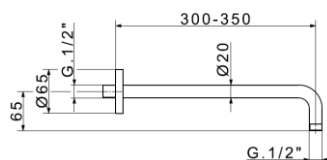

NID

6030/35

Βραχίονας ντους στρογγυλός
1/2" X 1/2"
από **ορείχαλκο**
35 εκατοστά

Για τοποθέτηση σε τοίχο
ΧΡΩΜΕ

ΣΕ ΚΟΥΤΙ

44,00€

JUST

301/30

Βραχίονας ντους στρογγυλός
1/2" X 1/2"
από **ανοξείδωτο ατσάλι**
30 εκατοστά

Για τοποθέτηση σε τοίχο
ΜΟΝΟ ΧΡΩΜΑΤΙΣΜΟΙ

ΣΕ ΚΟΥΤΙ

PUL

5030/20

Βραχίονας ντους στρογγυλός
1/2" X 1/2"
από **ορείχαλκο**
20 εκατοστά

Για τοποθέτηση στο ταβάνι
**ΧΡΩΜΕ &
ΧΡΩΜΑΤΙΣΜΟΙ**

ΣΕ ΚΟΥΤΙ

ΔΙΑΘΕΣΙΜΟΙ ΧΡΩΜΑΤΙΣΜΟΙ	05 CHROME	11 BRUSH NIKEL	12 BRUSH GOLD	15 COPPER	78 MATT BLACK CHROME	61 MATT BLACK	60 MATT WHITE
301/30	X	97,50€	117,00€	97,50€	117,00€	97,50€	97,50€
5030/20	27,00€	40,50€	48,60€	40,50€	48,60€	40,50€	40,50€

ΔΕΝ ΣΥΜΠΕΡΙΛΑΜΒΑΝΕΤΑΙ ΦΠΑ