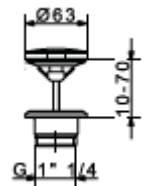

ΔΕΝ ΣΥΜΠΕΡΙΛΑΜΒΑΝΕΤΑΙ ΦΠΑ

ΒΑΛΒΙΔΕΣ

RIC 3124
Βαλβίδα click-clack 1"1/4
με βίδα
ΧΡΩΜΕ

30,00€

RIC 3194
Βαλβίδα click-clack 1"1/4
με υπερχειλίση
ΧΡΩΜΕ

30,00€

3008
Βαλβίδα pop-up 1"1/4
αυτόματη
ΧΡΩΜΕ

14,00€