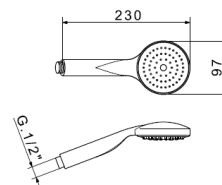

810
Τηλέφωνο ντους **ABS**
Μονό jet/1 επιλογής
Κατά των αλάτων (anti-calc)
ΧΡΩΜΕ
ΣΕ ΚΟΥΤΙ