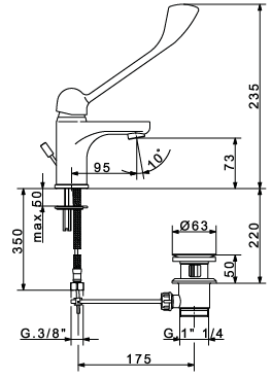

26150
Μπατάρια μπιντέ
επικαθήμενη
με βαλβίδα 1" ¼
pop-up αυτόματη
ΧΡΩΜΕ

80,00€