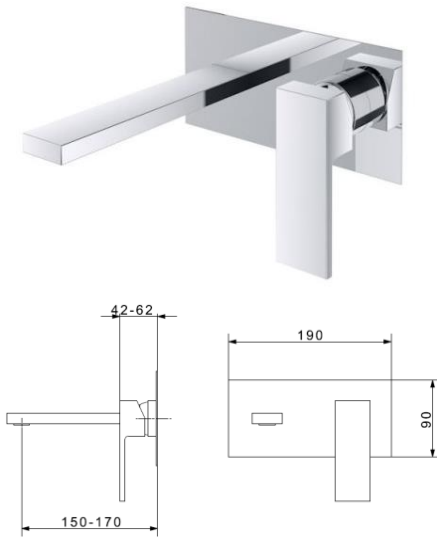

ΔΕΝ ΣΥΜΠΕΡΙΛΑΜΒΑΝΕΤΑΙ ΦΠΑ

SUN

46300 180,00€
Μπατάρια εντοιχισμού
νιπτήρος
με προβολή 15-17 εκατοστών
χωρίς βαλβίδα

ΤΙΜΗ ΣΕΤ: 308,00€

300* 128,00€
Μηχανισμός εντοιχισμού

UNIKA

26310 90,00€
Μπατάρια εντοιχισμού
νιπτήρος
ΧΡΩΜΕ