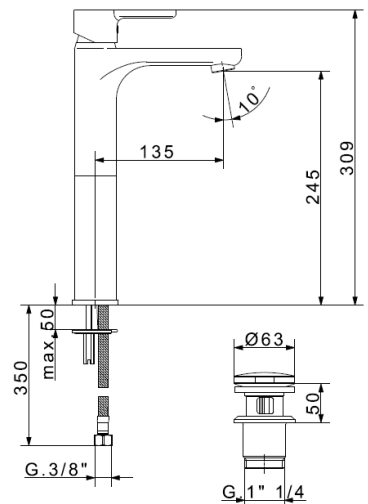

76,00€

26105
Μπαταρία νιπτήρος
ψηλή επικαθήμενη
με προβολή 13,5 εκατοστών
με βαλβίδα 1" ¼
pop-up αυτόματη
**ΧΡΩΜΕ &
ΧΡΩΜΑΤΙΣΜΟΙ**

26116
Μπαταρία πάγκου
ψηλή επικαθήμενη
με προβολή 13,5 εκατοστών
χωρίς βαλβίδα
**ΧΡΩΜΕ &
ΧΡΩΜΑΤΙΣΜΟΙ**