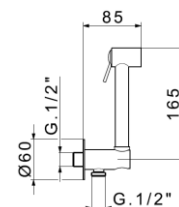

ΔΙΑΘΕΣΙΜΟΙ ΧΡΩΜΑΤΙΣΜΟΙ	05 CHROME	11 BRUSH NIKEL	12 BRUSH GOLD	15 COPPER	78 MATT BLACK CHROME	61 MATT BLACK	60 MATT WHITE
ART. 1260	96,00€	144,00€	172,80€	144,00€	172,80€	144,00€	144,00€

ΔΕΝ ΣΥΜΠΕΡΙΛΑΜΒΑΝΕΤΑΙ ΦΠΑ