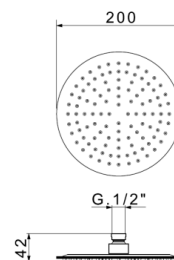

CIRCUS

638/20/SOF
Κεφαλή ντους στρογγυλή
($\varnothing 200$) από **ανοξειδωτο**
ατσάλι LUCIDO
Μονό jet/1 επιλογής
Κατά των αλάτων (anti-calc)

ΧΡΩΜΕ

ΣΕ ΚΟΥΤΙ

92,00€

CLOCK

7210/20/SOF
Κεφαλή ντους στρογγυλή
($\varnothing 200$) **ABS**
Μονό jet/1 επιλογής
Κατά των αλάτων (anti-calc)