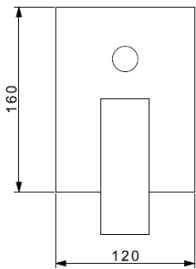

450*
Μηχανισμός εντοιχισμού

96,00€