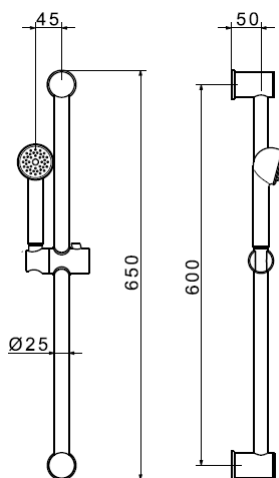

238/202

Βέργα στήριξης $\varnothing$ 25
60 cm ολισθητήρας
κλειδωμα με κουμπί

Τηλέφωνο ντους
IOLE CALC με ABS
Μονό jet/1 επιλογής
Κατά των αλάτων (anti-calk)

Εύκαμπτο σπιδάλ ντους 1,5μ.
DOUBLE CLAWS

ΣΕ ΚΟΥΤΙ