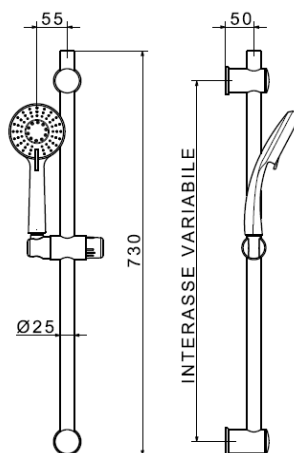

246/806/REG

Βέργα στήριξης $\varnothing$ 25
70 cm ολισθητήρας click
κλειδωμα με βίδα

Τηλέφωνο ντους
HOLLY PLUS με ABS
3 jets/3 επιλογών
Κατά των αλάτων (anti-calk)

Εύκαμπτο σπιδάλ ντους 1,5μ.
DOUBLE CLAWS

ΣΕ ΚΟΥΤΙ