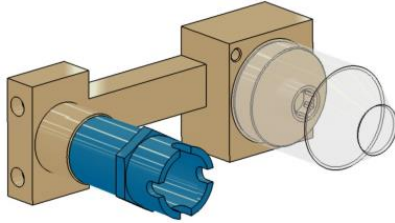

90,00€

ΟΔΗΓΙΕΣ ΤΟΠΟΘΕΤΗΣΗΣ ΜΗΧΑΝΙΣΜΟΥ ΓΙΑ ΜΙΚΤΗ ΕΝΤΟΙΧΙΣΜΟΥ ΝΙΠΤΗΡΟΣ

303

Μηχανισμός (εσωτερικά μέρη) για μίκτη εντοιχισμού νιπτήρος

ΓΙΑ ΧΡΩΜΑΤΙΣΤΟΥΣ ΜΙΚΤΕΣ *UNIVERSAL*

INSTALLATION

Check the correct leveling.