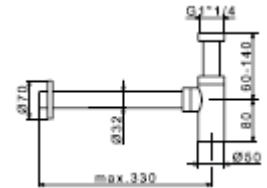

ΔΕΝ ΣΥΜΠΕΡΙΛΑΜΒΑΝΕΤΑΙ ΦΠΑ

ΣΙΦΩΝΙΑ

RIC 3228
Τετράγωνο σιφώνι
minimal 1"1/4
ΧΡΩΜΕ

84,00€

RIC 3227
Στρογγυλό σιφώνι
minimal 1"1/4
**ΧΡΩΜΕ &
ΧΡΩΜΑΤΙΣΜΟΙ**

ΠΑΡΟΧΗ ΝΕΡΟΥ ΜΕ ΒΑΣΗ

ART. 21
Παροχή κρύου νερού
με τετράγωνη βάση στήριξης από
ορείχαλκο
για τηλέφωνο ντους
ΧΡΩΜΕ