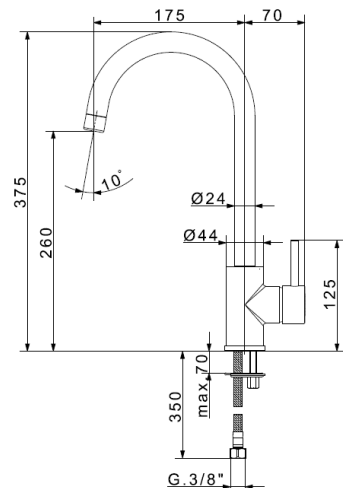

ΔΙΑΘΕΣΙΜΟΙ ΧΡΩΜΑΤΙΣΜΟΙ	05 CHROME	11 BRUSH NIKEL	07 SHINY GOLD	12 BRUSH GOLD	15 COPPER	78 MATT BLACK CHROME	61 MATT BLACK	60 MATT WHITE
30700	260,00€	390,00€	468,00€	468,00€	390,00€	468,00€	X	X
33700	190,00€	285,00€	342,00€	342,00€	285,00€	342,00€	285,00€	285,00€

ΔΕΝ ΣΥΜΠΕΡΙΛΑΜΒΑΝΕΤΑΙ ΦΠΑ