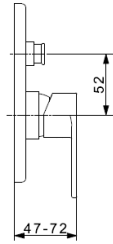

ICE

43450
Μίκτης εντοιχισμού
λουτρού/ντους
με εκτροπέα (diverter)
2 εξόδων
ΧΡΩΜΕ

60,00€

ΤΙΜΗ ΣΕΤ: 156,00€

450*
Μηχανισμός εντοιχισμού

96,00€

MATRIX / SEKTOR