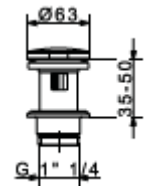

ΔΕΝ ΣΥΜΠΕΡΙΛΑΜΒΑΝΕΤΑΙ ΦΠΑ

ΒΑΛΒΙΔΕΣ

RIC 3124
Βαλβίδα click-clack 1"1/4
με βίδα
ΧΡΩΜΕ

30,00€

RIC 3194
Βαλβίδα click-clack 1"1/4
με υπερχειλίση
ΧΡΩΜΕ

30,00€

3008
Βαλβίδα pop-up 1"1/4
αυτόματη
ΧΡΩΜΕ

14,00€