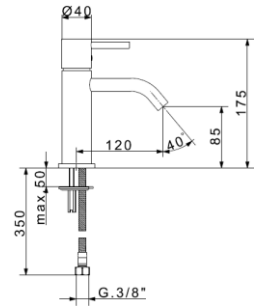

ΔΕΝ ΣΥΜΠΕΡΙΛΑΜΒΑΝΕΤΑΙ ΦΠΑ

SEKTOR

38101
Μπαταρία νιπτήρος
επικαθήμενη
χωρίς βαλβίδα
**ΧΡΩΜΕ &
ΧΡΩΜΑΤΙΣΜΟΙ**

38111
Μπαταρία πάγκου
ψηλή επικαθήμενη
με προβολή
18 εκατοστών
χωρίς βαλβίδα
**ΧΡΩΜΕ &
ΧΡΩΜΑΤΙΣΜΟΙ**