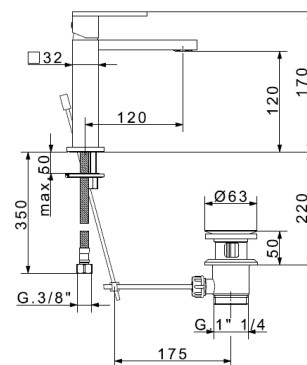

46210
Μπαταρία λουτρού
επίτοιχη
με σπирάλ, τηλεφώνο ντους
και επίτοιχη βάση στήριξης
ΧΡΩΜΕ

440,00€