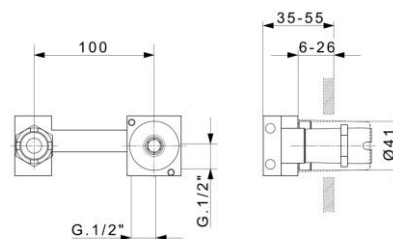

ΕΣΩΤΕΡΙΚΑ ΜΕΡΗ

303
Μηχανισμός
για μίκτη εντοιχισμού
νιπτήρος
ΓΙΑ ΧΡΩΜΑΤΙΣΤΟΥΣ ΜΙΚΤΕΣ
UNIVERSAL

126,00€

403
Μηχανισμός
για μίκτη εντοιχισμού
νιπτήρος & λουτρού/ντους
με εκτροπή (diverter)
1 εξόδου
ΓΙΑ ΧΡΩΜΑΤΙΣΤΟΥΣ ΜΙΚΤΕΣ
UNIVERSAL

36,00€

453
Μηχανισμός
για μίκτη εντοιχισμού
λουτρού/ντους
με εκτροπή (diverter)
2 εξόδων
ΓΙΑ ΧΡΩΜΑΤΙΣΤΟΥΣ ΜΙΚΤΕΣ
UNIVERSAL

76,00€