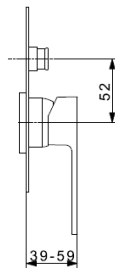

ΔΕΝ ΣΥΜΠΕΡΙΛΑΜΒΑΝΕΤΑΙ ΦΠΑ

SUN

46450
Μίκτης εντοιχισμού
λουτρού/ντους
με εκτροπέα (diverter)
2 εξόδων
ΧΡΩΜΕ

104,00€

ΤΙΜΗ ΣΕΤ: 200,00€

450*
Μηχανισμός εντοιχισμού

96,00€

UNIKA