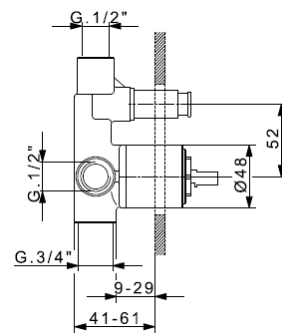

ΕΣΩΤΕΡΙΚΑ ΜΕΡΗ

300
Μηχανισμός
για μίκτη εντοιχισμού
νιπτήρος
ΓΙΑ ΧΡΩΜΕ ΜΙΚΤΕΣ

128,00€

400
Μηχανισμός
για μίκτη εντοιχισμού
νιπτήρος & λουτρού/ντους
με εκτροπέα (diverter)
1 εξόδου
ΓΙΑ ΧΡΩΜΕ ΜΙΚΤΕΣ

44,00€

450
Μηχανισμός
για μίκτη εντοιχισμού
λουτρού/ντους
με εκτροπέα (diverter)
2 εξόδων
ΓΙΑ ΧΡΩΜΕ ΜΙΚΤΕΣ

96,00€

99450
Μηχανισμός
για μίκτη εντοιχισμού
λουτρού/ντους
με εκτροπέα (diverter)
2 εξόδων
ΓΙΑ ΧΡΩΜΕ ΜΙΚΤΗ XS

108,00€