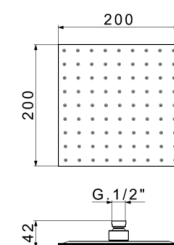

CIRCUS

638/20/SOF
Κεφαλή ντους στρογγυλή
($\varnothing 200$) από **ανοξειδωτο**
ατσάλι LUCIDO
Μονό jet/1 επιλογής
Κατά των αλάτων (anti-calc)

ΧΡΩΜΕ

ΣΕ ΚΟΥΤΙ

92,00€

CLOCK

7210/20/SOF
Κεφαλή ντους στρογγυλή
($\varnothing 200$) **ABS**
Μονό jet/1 επιλογής
Κατά των αλάτων (anti-calc)

ΧΡΩΜΕ

ΣΕ ΚΟΥΤΙ

44,00€

SQUARE

639/20/SOF
Κεφαλή ντους τετράγωνη
($\varnothing 200$) από **ανοξειδωτο**
ατσάλι LUCIDO
Μονό jet/1 επιλογής
Κατά των αλάτων (anti-calc)

ΧΡΩΜΕ

ΣΕ ΚΟΥΤΙ

90,00€

CLICK

8230/20/SOF
Κεφαλή ντους τετράγωνη
($\varnothing 200$) **ABS**
Μονό jet/1 επιλογής
Κατά των αλάτων (anti-calc)

ΧΡΩΜΕ

ΣΕ ΚΟΥΤΙ

48,00€