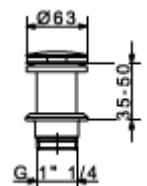

ΔΙΑΘΕΣΙΜΟΙ ΧΡΩΜΑΤΙΣΜΟΙ	05 CHROME	11 BRUSH NIKEL	12 BRUSH GOLD	15 COPPER	78 MATT BLACK CHROME	61 MATT BLACK	60 MATT WHITE
RIC 3215	 30,00€	 45,00	 54,00	 45,00	 54,00	 45,00	 45,00

ΔΕΝ ΣΥΜΠΕΡΙΛΑΜΒΑΝΕΤΑΙ ΦΠΑ