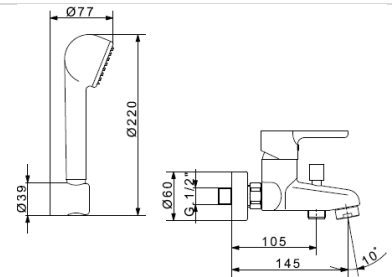

ΔΙΑΘΕΣΙΜΟΙ ΧΡΩΜΑΤΙΣΜΟΙ	05 CHROME	11 BRUSH NIKEL	12 BRUSH GOLD	15 COPPER	78 MATT BLACK CHROME	61 MATT BLACK	60 MATT WHITE
26200	130,00€	195,00€	234,00€	195,00€	234,00€	195,00€	195,00€

ΔΕΝ ΣΥΜΠΕΡΙΛΑΜΒΑΝΕΤΑΙ ΦΠΑ