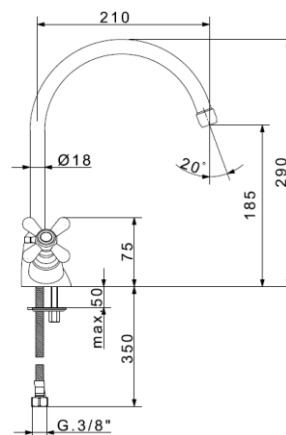

FOSCA

40700
Μπαταρία κουζίνας
επικαθήμενη μίας οπής
Περιστρεφόμενο ρουξόνι
**ΧΡΩΜΕ &
ΧΡΩΜΑΤΙΣΜΟΙ**

UNIKA

26700
Μπαταρία κουζίνας
επικαθήμενη
Περιστρεφόμενο ρουξόνι
ΧΡΩΜΕ

80,00€

UNIKA

26701
Μπαταρία κουζίνας
επικαθήμενη
Περιστρεφόμενο ρουξόνι
ΧΡΩΜΕ

160,00€

ΔΙΑΘΕΣΙΜΟΙ ΧΡΩΜΑΤΙΣΜΟΙ	05 CHROME	11 BRUSH NIKEL	07 SHINY GOLD	12 BRUSH GOLD	15 COPPER	78 MATT BLACK CHROME
40700	85,00€	127,50€	153,00€	153,00€	127,50€	153,00€

ΔΕΝ ΣΥΜΠΕΡΙΛΑΜΒΑΝΕΤΑΙ ΦΠΑ