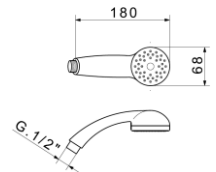

ΣΕ ΣΑΚΟΥΛΑ

8,00€