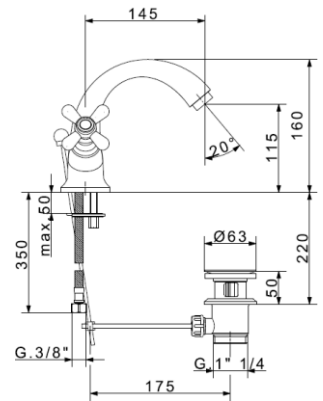

40145
Μπαταρία νιπτήρος
επικαθήμενη 3 οπών
μεγάλης καμπύλης
με βαλβίδα 1" ¼
pop-up αυτόματη
**ΧΡΩΜΕ &
ΧΡΩΜΑΤΙΣΜΟΙ**