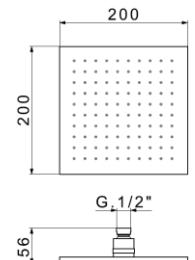

ΔΙΑΘΕΣΙΜΟΙ ΧΡΩΜΑΤΙΣΜΟΙ	11 BRUSH NIKEL	12 BRUSH GOLD	15 COPPER	78 MATT BLACK CHROME	61 MATT BLACK	60 MATT WHITE
963/20/SOF	195,00€	234,00€	195,00€	234,00€	195,00€	195,00€
763/20/SOF	225,00€	270,00€	225,00€	270,00€	225,00€	225,00€

ΔΕΝ ΣΥΜΠΕΡΙΛΑΜΒΑΝΕΤΑΙ ΦΠΑ