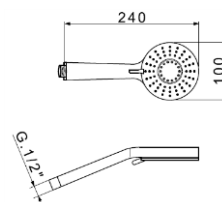

818
Τηλέφωνο ντους
Ø100 **ABS**
3 jets/3 επιλογών
Κατά των αλάτων (anti-calc)
Με συσκευή ανάμιξης αέρα-νερού
ΧΡΩΜΕ
ΣΕ ΚΟΥΤΙ