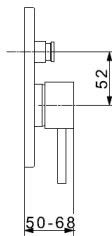

33450
Μίκτης εντοιχισμού
λουτρού/ντους
με εκτροπέα (diverter)
2 εξόδων
ΧΡΩΜΕ

56,00€

ΤΙΜΗ ΣΕΤ: 152,00€

450*
Μηχανισμός εντοιχισμού

96,00€

33453
Μίκτης εντοιχισμού
λουτρού/ντους
με εκτροπέα (diverter)
2 εξόδων
ΜΟΝΟ ΧΡΩΜΑΤΙΣΜΟΙ
(ΤΙΜΕΣ ΑΝΑ ΧΡΩΜΑΤΙΣΜΟ
ΣΤΟ ΤΕΛΟΣ ΤΗΣ ΣΕΛΙΔΑΣ)

453*
Μηχανισμός εντοιχισμού
UNIVERSAL

76,00€

* ΛΕΠΤΟΜΕΡΕΙΕΣ ΣΤΗΝ ΕΝΟΤΗΤΑ ΜΗΧΑΝΙΣΜΟΙ ΕΝΤΟΙΧΙΣΜΟΥ/ΕΣΩΤΕΡΙΚΑ ΜΕΡΗ

ΔΙΑΘΕΣΙΜΟΙ ΧΡΩΜΑΤΙΣΜΟΙ	11 BRUSH NIKEL	07 SHINY GOLD	12 BRUSH GOLD	15 COPPER	78 MATT BLACK CHROME	61 MATT BLACK	60 MATT WHITE
33453	180,00€	216,00€	216,00€	180,00€	216,00€	180,00€	180,00€

ΔΕΝ ΣΥΜΠΕΡΙΛΑΜΒΑΝΕΤΑΙ ΦΠΑ