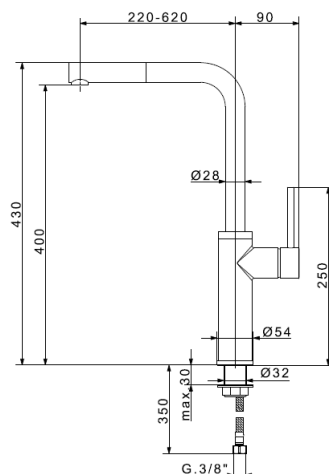

160,00€

LAVELLI

54720
Μπαταρία κουζίνας
επικαθήμενη με ένα μοχλό
Αποσπώμενο ντους
ΧΡΩΜΕ

196,00€

LAVELLI

54725
Μπαταρία κουζίνας
επικαθήμενη με ένα μοχλό
Αποσπώμενο ντους
2 jets/2 επιλογών
ΧΡΩΜΕ

230,00€

CALIPSO