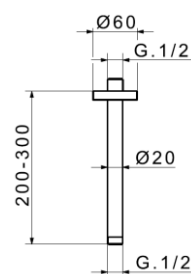

ΔΙΑΘΕΣΙΜΟΙ ΧΡΩΜΑΤΙΣΜΟΙ	05 CHROME	11 BRUSH NIKEL	12 BRUSH GOLD	15 COPPER	78 MATT BLACK CHROME	61 MATT BLACK	60 MATT WHITE
301/30	X	97,50€	117,00€	97,50€	117,00€	97,50€	97,50€
5030/20	27,00€	40,50€	48,60€	40,50€	48,60€	40,50€	40,50€

ΔΕΝ ΣΥΜΠΕΡΙΛΑΜΒΑΝΕΤΑΙ ΦΠΑ