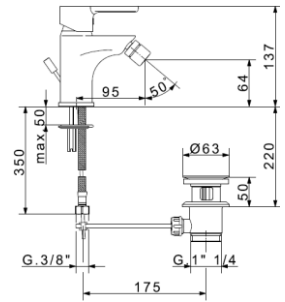

26200
Μπατάρια λουτρού
επίτοιχη
με σπύραλ, τηλέφωνο ντους
και επίτοιχη βάση στήριξης
**ΧΡΩΜΕ &
ΧΡΩΜΑΤΙΣΜΟΙ**