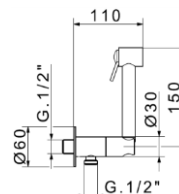

NUOVA COLT

ART. 1246

Ντουζάκι μπιντέ στρογγυλό από **ορείχαλκο** με μοχλό για διακοπή ροής (shut-off) και βάση στήριξης

Ενισχυμένο εύκαμπτο σπιράλ ντους 1,2μ. GREYFLEX PVC υψηλής πίεσης

ΧΡΩΜΕ

ΣΕ ΚΟΥΤΙ

70,00€

DOHA-HYDRO

ART. 1248

Ντουζάκι μπιντέ στρογγυλό από **ανοξειδωτο ατσάλι** μίας οπής με μοχλό για διακοπή ροής (shut-off), διακόπτη κλεισίματος (closure) και βάση στήριξης

Εύκαμπτο σπιράλ ντους 0,8μ. υψηλής πίεσης και έντασης **LEVEL HYDRO BRUSHED**

ΧΡΩΜΕ

ΣΕ ΚΟΥΤΙ

130,00€

DOHA

ART. 1260

Ντουζάκι μπιντέ στρογγυλό από **ορείχαλκο** με μοχλό για διακοπή ροής (shut-off) και βάση στήριξης

Ενισχυμένο εύκαμπτο σπιράλ ντους 1,2μ. GREYFLEX PVC υψηλής πίεσης

ΧΡΩΜΕ & ΧΡΩΜΑΤΙΣΜΟΙ

ΣΕ ΚΟΥΤΙ

ΔΙΑΘΕΣΙΜΟΙ ΧΡΩΜΑΤΙΣΜΟΙ	05 CHROME	11 BRUSH NIKEL	12 BRUSH GOLD	15 COPPER	78 MATT BLACK CHROME	61 MATT BLACK	60 MATT WHITE
ART. 1260	96,00€	144,00€	172,80€	144,00€	172,80€	144,00€	144,00€

ΔΕΝ ΣΥΜΠΕΡΙΛΑΜΒΑΝΕΤΑΙ ΦΠΑ