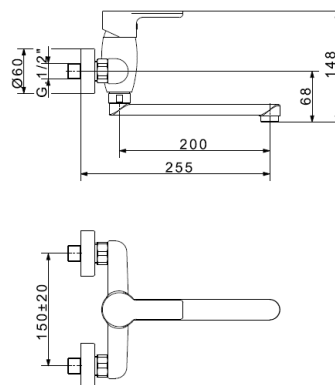

90,00€

ΟΔΗΓΙΕΣ ΤΟΠΟΘΕΤΗΣΗΣ ΜΗΧΑΝΙΣΜΟΥ ΓΙΑ ΜΙΚΤΗ ΕΝΤΟΙΧΙΣΜΟΥ ΝΙΠΤΗΡΟΣ

303

Μηχανισμός (εσωτερικά μέρη) για μίκτη εντοιχισμού νιπτήρος

ΓΙΑ ΧΡΩΜΑΤΙΣΤΟΥΣ ΜΙΚΤΕΣ *UNIVERSAL*

INSTALLATION

Check the correct leveling.