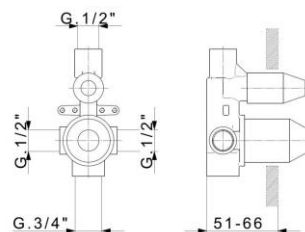

ΕΣΩΤΕΡΙΚΑ ΜΕΡΗ

303
Μηχανισμός
για μίκτη εντοιχισμού
νιπτήρος
ΓΙΑ ΧΡΩΜΑΤΙΣΤΟΥΣ ΜΙΚΤΕΣ
UNIVERSAL

126,00€

403
Μηχανισμός
για μίκτη εντοιχισμού
νιπτήρος & λουτρού/ντους
με εκτροπή (diverter)
1 εξόδου
ΓΙΑ ΧΡΩΜΑΤΙΣΤΟΥΣ ΜΙΚΤΕΣ
UNIVERSAL

36,00€

453
Μηχανισμός
για μίκτη εντοιχισμού
λουτρού/ντους
με εκτροπή (diverter)
2 εξόδων
ΓΙΑ ΧΡΩΜΑΤΙΣΤΟΥΣ ΜΙΚΤΕΣ
UNIVERSAL

76,00€