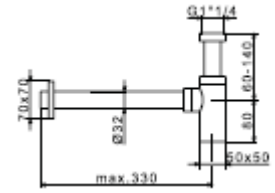

ΔΕΝ ΣΥΜΠΕΡΙΛΑΜΒΑΝΕΤΑΙ ΦΠΑ

ΣΙΦΩΝΙΑ

RIC 3228
Τετράγωνο σιφώνι
minimal 1"1/4
ΧΡΩΜΕ

84,00€

RIC 3227
Στρογγυλό σιφώνι
minimal 1"1/4
**ΧΡΩΜΕ &
ΧΡΩΜΑΤΙΣΜΟΙ**

ΠΑΡΟΧΗ ΝΕΡΟΥ ΜΕ ΒΑΣΗ

ART. 21
Παροχή κρύου νερού
με τετράγωνη βάση στήριξης από
ορείχαλκο
για τηλέφωνο ντους
ΧΡΩΜΕ