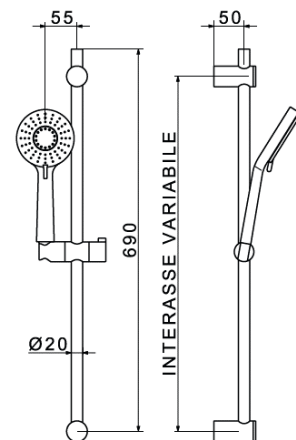

ΣΕ ΚΟΥΤΙ

70,00€

OLYMPO

248/818

Βέργα στήριξης
για τοποθέτηση σε
υπάρχουσες οπές

Τηλέφωνο ντους
DAFNE με ABS
3 jets/3 επιλογών
Κατά των αλάτων (anti-calk)

Εύκαμπτο σπιδάλ ντους 1,5μ.

ΣΕ ΚΟΥΤΙ